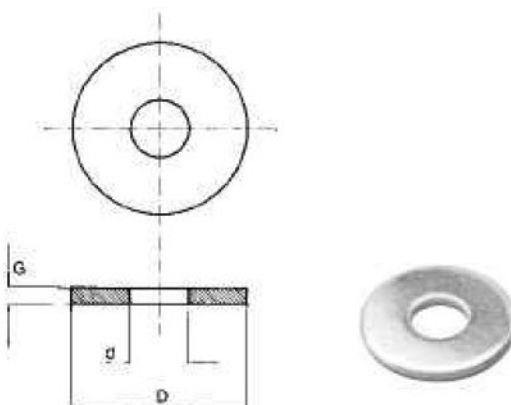

Instalacje

DROGOWNICTWO

SKŁADY „KROPELEK”

SKŁADY „PECEFAŁ”

SKŁADY „ŻELIWIARZ”

1. 541. I. CENNIK PODSTAWOWY SIECI GAZOWE

PODKŁADKI OKRĄGŁE

EDYCJA I 2013. STAN NA DZIEŃ 2013.04.01

Zastosowanie

Podkładka wzmocniona, nachodząca na szynę.
Umożliwia najkorzystniejsze rozłożenie siły przy dużym obciążeniu.

Material

Stal ST 37-2 ocynkowana galwanicznie.

INFORMACJE TECHNICZNE ORAZ WYCENY INWESTYCYJNE U NASZYCH DORADCÓW

TAŚMY I FOLIE
BUDOWLANE

TAŚMY I FOLIE
OPAKOWANIOWE

MATERIAŁY IZOLUJĄCE
I USZCZELNIAJĄCE

SYSTEMY DOCIEPLEŃ
BUDYNKÓW

BEZPIECZEŃSTWO
I HIGIENA PRACY

Chemia

Kropelek:

kontakt bezpośredni: +48 505 657 795

magazyn dla dostaw 114SIW: ul. Handlowa 2, 41-807 Zabrze
sklad.kropelek.zabrze@orangeseven.pl

Pecefal:

kontakt bezpośredni: +48 505 657 795

magazyn dla dostaw 114SIK: ul. Handlowa 2, 41-807 Zabrze
sklad.pecefal.zabrze@orangeseven.pl

Żeliwiarz:

kontakt bezpośredni: +48 505 657 795

magazyn dla dostaw 111SID: ul. Cegielnia Murcki 5, 40-749 Katowice
sklad.zeliwiarz.katowice@orangeseven.pl

magazyn dla dostaw 110I: ul. Kościuszki 227, 40-600 Katowice
magazyn.instalacje.katowice@orangeseven.pl

magazyn dla dostaw 210I: ul. Zakłiki z Mydlnik 16, 30-198 Kraków
magazyn.instalacje.krakow@orangeseven.pl

Chemia:
kontakt bezpośredni: +48 605 227 040

magazyn dla dostaw 110C: ul. Śląska 88, 40-742 Katowice
magazyn.chemia.katowice@orangeseven.pl

Adres do korespondencji i fakturowania: Orange Seven, ul. Opolskiego 1/21, 41-500 Chorzów